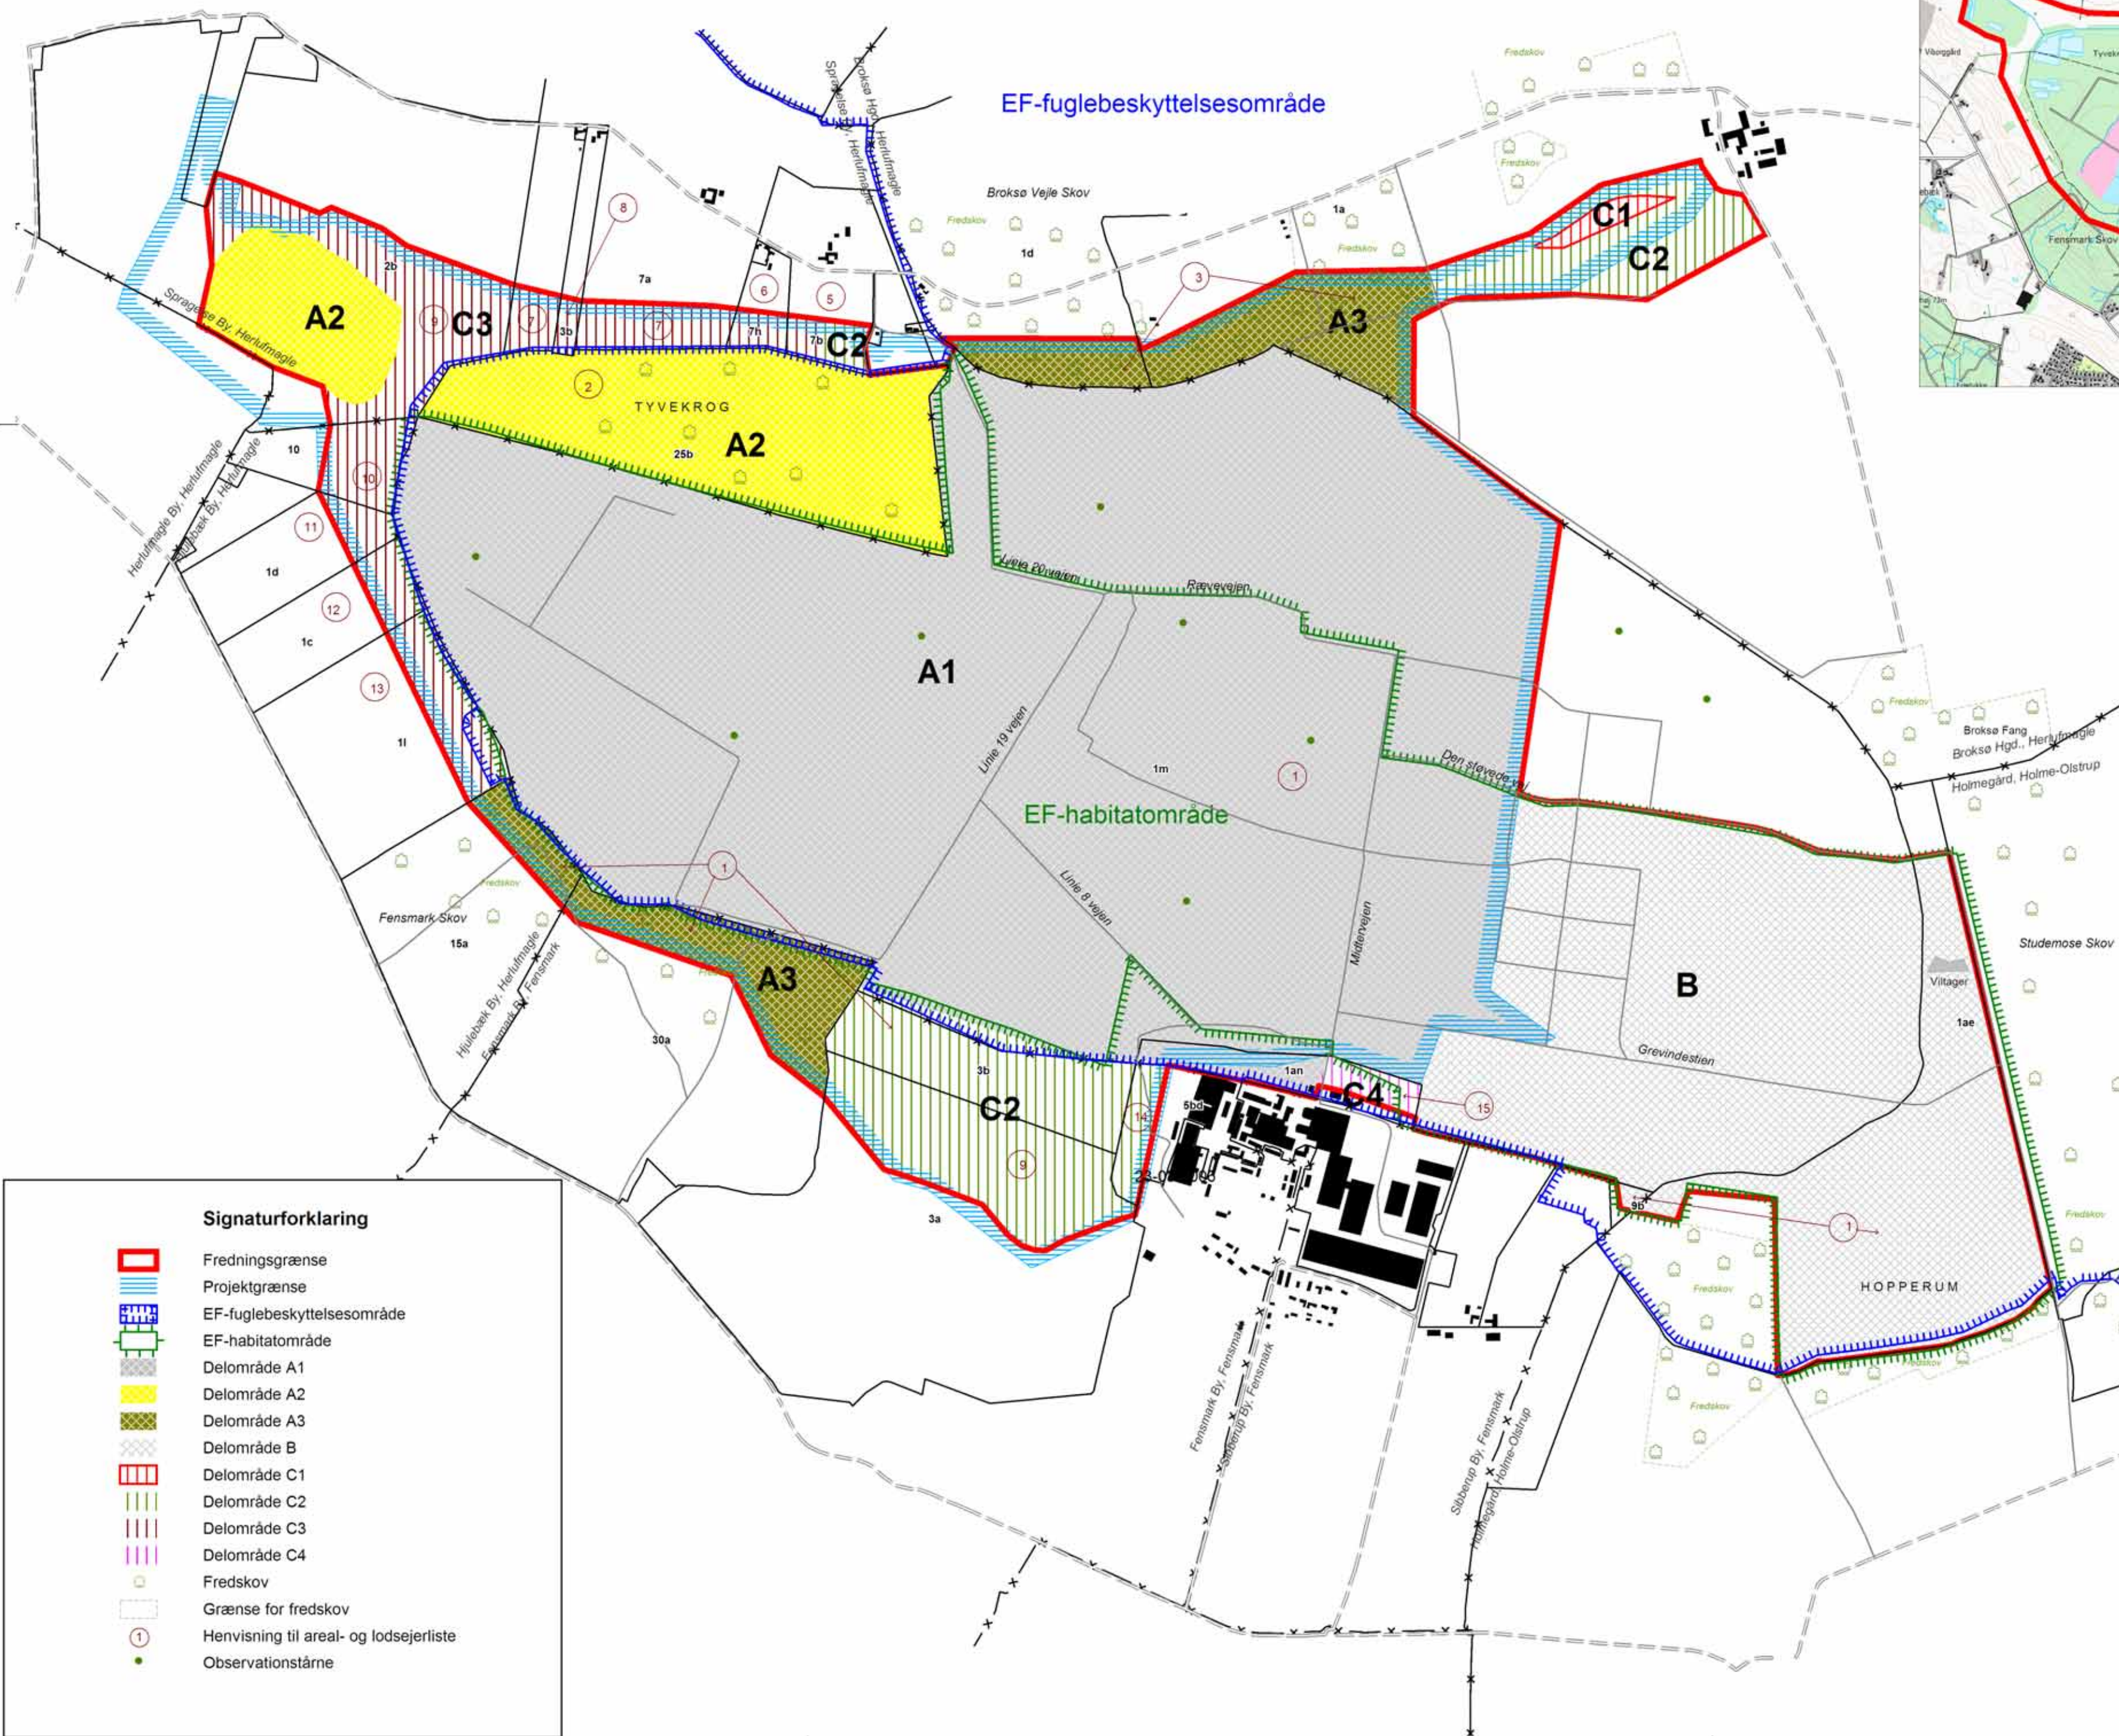

Holmegård Mose

Del af
 Holmegaard, Holme-Olstrup
 Sibberup By, Fensmark
 Fensmark By, Fensmark
 Spragelse By, Herlufmagle
 Broksø Hgd., Herlufmagle
 Hjuløbæk By, Herlufmagle

Næstved Kommune

Fredningskort
 Naturklagenævnets
 Fredningsafgørelse af
 April 2009

Sag nr. NKN-111-00019

1:10.000

Grundkort copyright Kort og Matrikelstyrelsen

Signaturforklaring

- Fredningsgrænse
- Projektgrænse
- EF-fuglebeskyttelsesområde
- EF-habitatområde
- Delområde A1
- Delområde A2
- Delområde A3
- Delområde B
- Delområde C1
- Delområde C2
- Delområde C3
- Delområde C4
- Fredskov
- Grænse for fredskov
- Henvielse til areal- og lodsejerliste
- Observationstårne