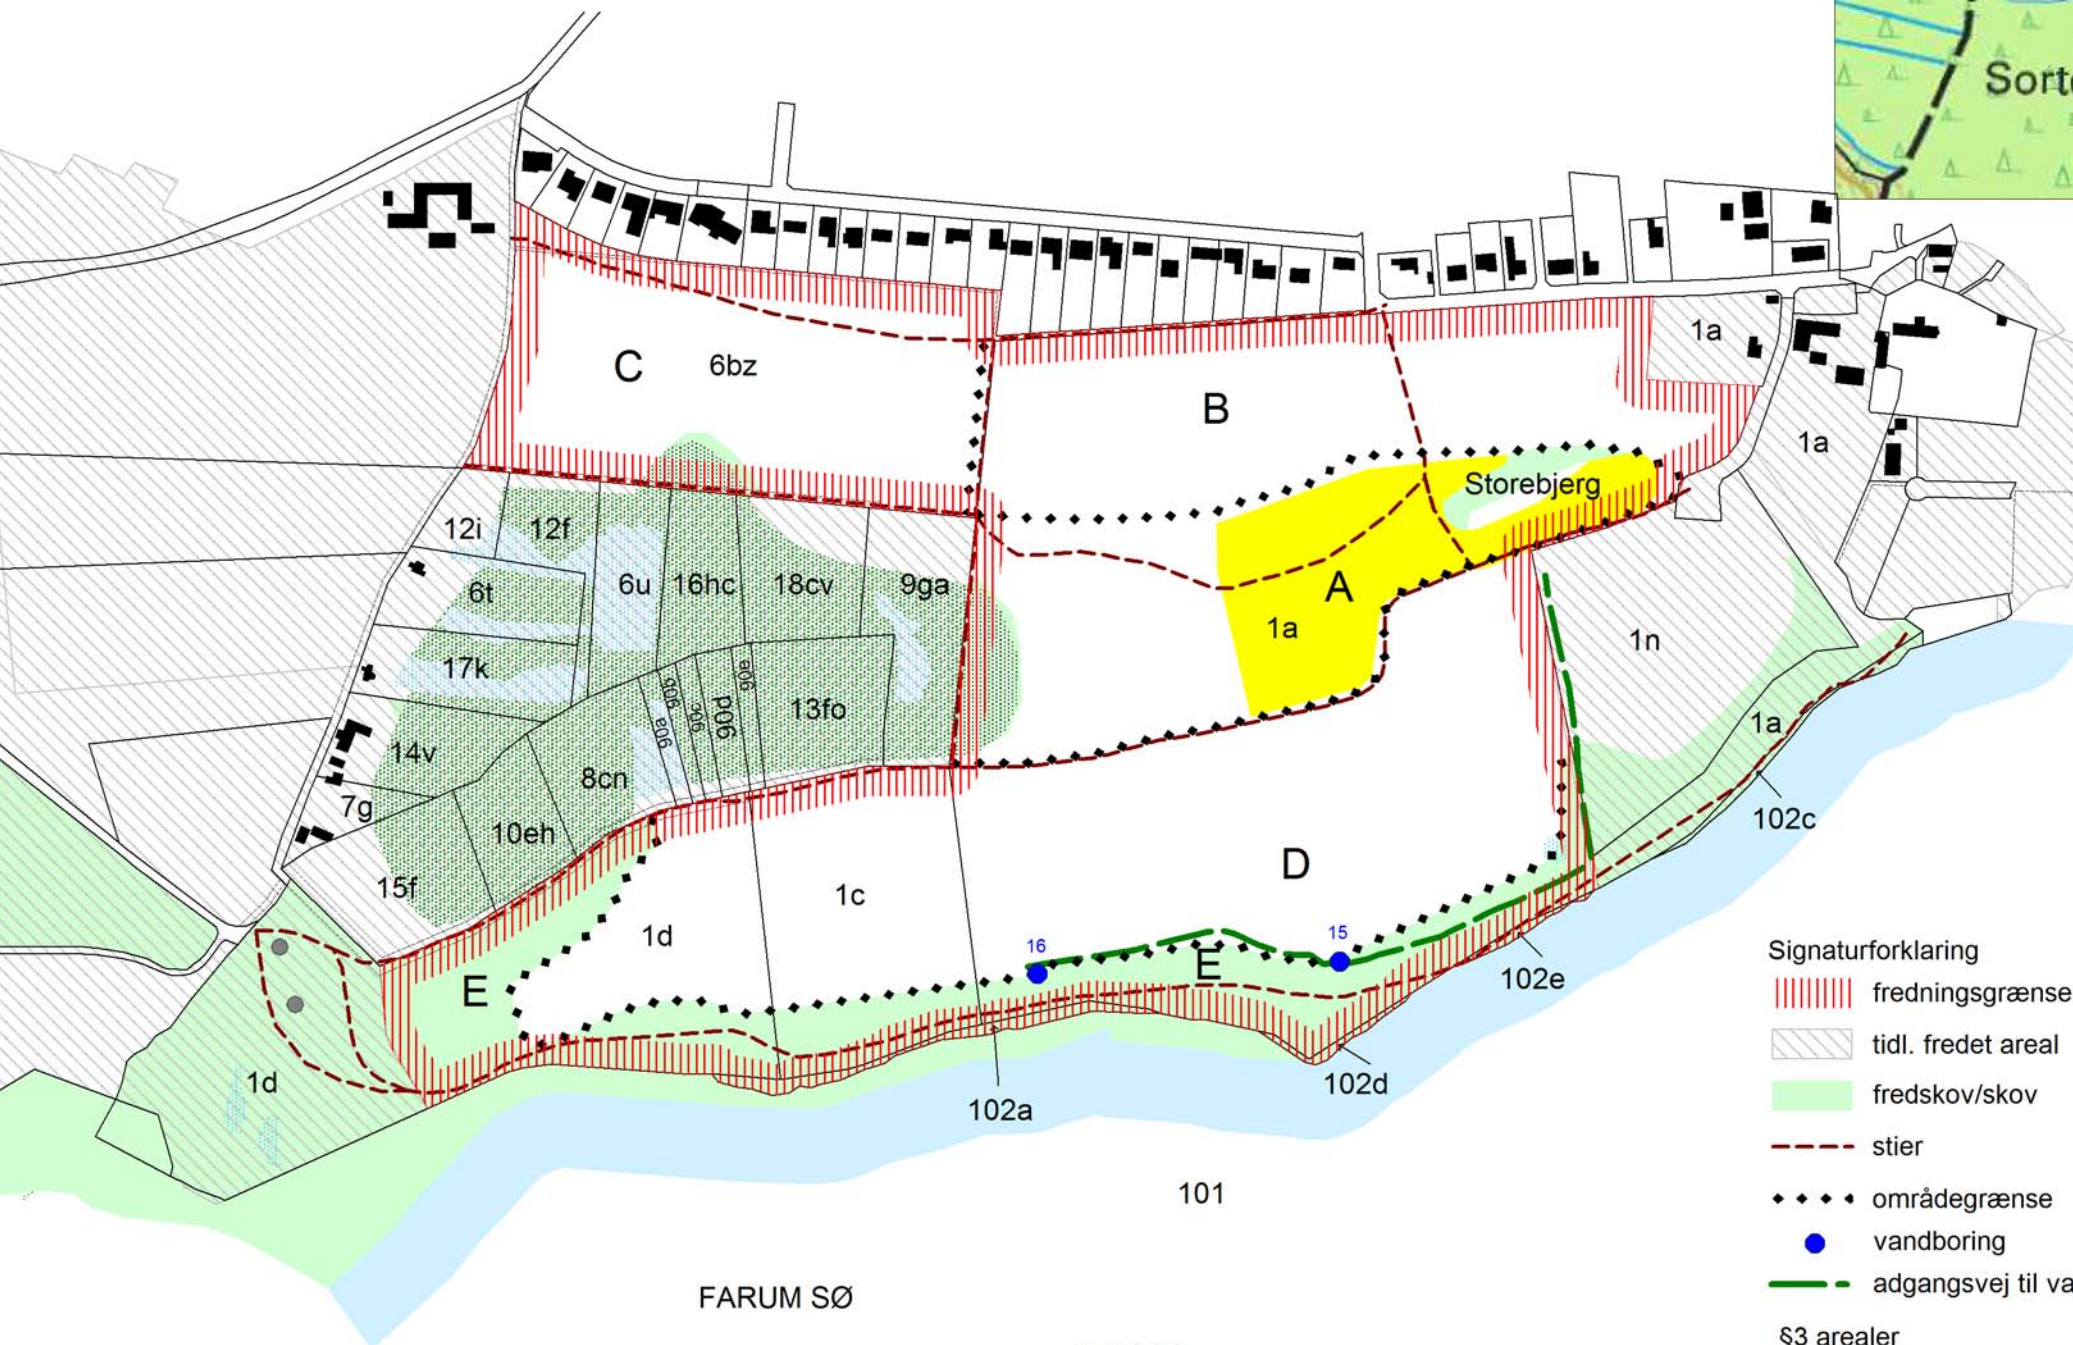

N

1:10000

Kortbilag 1

1:5000

kopi af matr.kortet
a jour juni 2004

Signaturforklaring

- fredningsgrænse
- tidl. fredet areal
- fredskov/skov
- stier
- områdegrænse
- vandboring
- adgangsvej til vandboringer

§3 arealer

- mose
- overdrev
- sø

Fredningskort

Storebjerg m.m.

Del af
Farum By, Farum
Furesø Kommune
Region Hovedstaden

Udfærdiget i juli 2004 af
Danmarks Naturfredningsforening
i samarbejde med Frederiksborg Amt
Ændret 23.11. 2009